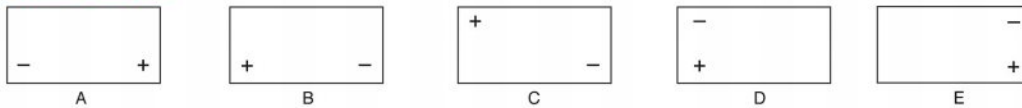

Neuton Power VRLA AGM Deep Cycle Range

Battery Model No.	Nominal Voltage (Volts)	Nominal Capacity C20 (Ah)	Length (mm)	Width (mm)	Height (Overall) (mm)	Weight (kg)	Terminal Type	Terminal Layout
NPD62250	6	225	260	180	252	30	M8	C
NPD62300	6	230	306	168	226	30.5	M8	C
NPD62350	6	235	243	188	275	32.5	M8	C
NPD62450	6	245	260	180	274	34	M8	C
NPD12150	12	15	151	99	103	4.3	T2	E
NPD12250	12	25	181	77	175	6.9	M5	A
NPD12240	12	24	166	175	128	9.1	M5	B
NPD12260	12	26	165	126	175	10.5	M5	A
NPD12400	12	40	195	130	162	11.1	M5	B
NPD12450	12	45	198	166	170	13.5	M6	A
NPD12600	12	60	229	139	216	16.5	M6	B
NPD12950	12	95	260	168	215	26	M6	B
NPD121050	12	105	307	168	212	28	M6	B
NPD121250	12	125	330	171	214	34	M8	B
NPD121700	12	170	341	172	283	45	M8	B
NPD121900	12	190	480	170	236	52	M8	B
NPD122300	12	230	532	207	220	58.8	M8	D
NPD122700	12	270	520	268	225	75	M8	D
NPDC12900	12	90	260	168	215	26.4	M6	B
NPDC121000	12	100	307	168	214	28.5	M8	B
NPDC121200	12	120	330	171	219	32.5	M8	B

Terminal Layout

* Weight deviation: ± 5%